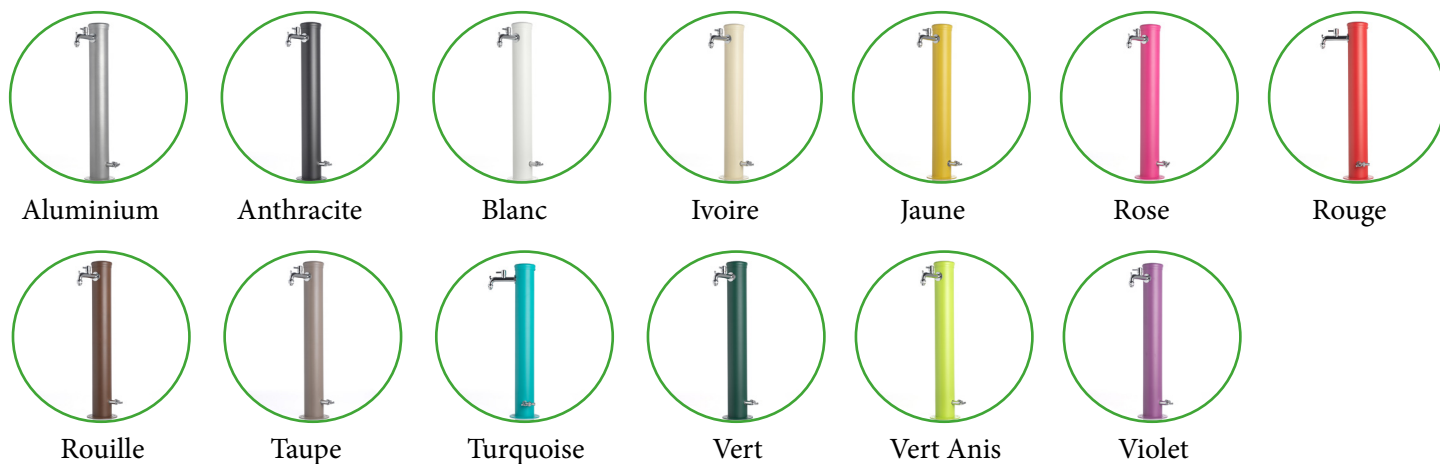

Fontaine de jardin en fer avec double robinet – 16 x 30 x 85 cm

Coloris disponibles

Sortie de tuyau : 20 cm
Raccord femelle 1/2"

Traitement anti-rouille

Déclinaison de couleurs

Accessoires complémentaires

Socle en PVC
25 x 25 x 25 cm
Ref 010904010184

Seau avec anse
25 x 23 x 18 cm
Ref 010904010195

Socle avec bassin
50 x 40 x 5 cm
Ref 010904010141

Support en fer
13 x 25 x 18 cm
Ref 010904010176

Socle carré
30 x 30 x 5 cm
Ref 010904010140

Socle porte galets
40 x 40 x 8 cm
Ref 010904010152

Support à enterrer
50 cm
Ref 010904010169

Seau avec poignée
Ø25 cm
Ref 010904010197

Socle avec fentes
40 x 40 x 4 cm
Ref 010904010149

Socle en ciment
40 x 40 x 5 cm
Ref 010904010144

Socle avec récipient
40 x 40 x 5 cm
Ref 010904010145