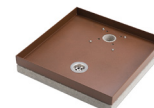

Fontaine de jardin en fer avec double robinet – 16 x 30 x 85 cm

Coloris disponibles

Sortie de tuyau : 20 cm
Raccord femelle 1/2"

Traitement anti-rouille

Déclinaison de couleurs

Accessoires complémentaires

Socle en PVC
25 x 25 x 25 cm
Ref 010904010184

Seau avec anse
25 x 23 x 18 cm
Ref 010904010195

Socle avec bassin
50 x 40 x 5 cm
Ref 010904010141

Support en fer
13 x 25 x 18 cm
Ref 010904010176

Socle carré
30 x 30 x 5 cm
Ref 010904010140

Socle porte galets
40 x 40 x 8 cm
Ref 010904010152

Support à enterrer
50 cm
Ref 010904010169

Seau avec poignée
Ø25 cm
Ref 010904010197

Socle avec fentes
40 x 40 x 4 cm
Ref 010904010149

Socle en ciment
40 x 40 x 5 cm
Ref 010904010144

Socle avec récipient
40 x 40 x 5 cm
Ref 010904010145