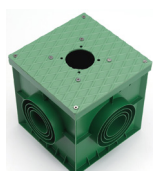

Fontaine de jardin en fer avec double robinet – 16 x 30 x 85 cm

Coloris disponibles

Sortie de tuyau : 20 cm
Raccord femelle 1/2"

Traitement anti-rouille

Déclinaison de couleurs

Accessoires complémentaires

Socle en PVC
25 x 25 x 25 cm
Ref 010904010184

Seau avec anse
25 x 23 x 18 cm
Ref 010904010195

Socle avec bassin
50 x 40 x 5 cm
Ref 010904010141

Support en fer
13 x 25 x 18 cm
Ref 010904010176

Socle carré
30 x 30 x 5 cm
Ref 010904010140

Socle porte galets
40 x 40 x 8 cm
Ref 010904010152