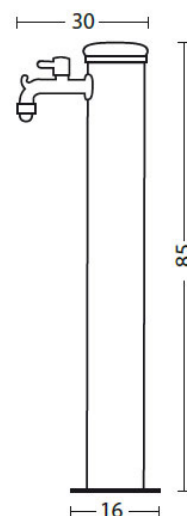

Fontaine de jardin en fer avec double robinet – 16 x 30 x 85 cm

Coloris disponibles

Sortie de tuyau : 20 cm
Raccord femelle 1/2"

Traitement anti-rouille

Déclinaison de couleurs

Accessoires complémentaires

Socle en PVC
25 x 25 x 25 cm
Ref 010904010184

Seau avec anse
25 x 23 x 18 cm
Ref 010904010195

Socle avec bassin
50 x 40 x 5 cm
Ref 010904010141

Support en fer
13 x 25 x 18 cm
Ref 010904010176

Socle carré
30 x 30 x 5 cm
Ref 010904010140

Socle porte galets
40 x 40 x 8 cm
Ref 010904010152

Support à enterrer
50 cm
Ref 010904010169

Seau avec poignée
Ø25 cm
Ref 010904010197

Socle avec fentes
40 x 40 x 4 cm
Ref 010904010149

Socle en ciment
40 x 40 x 5 cm
Ref 010904010144

Socle avec récipient
40 x 40 x 5 cm
Ref 010904010145